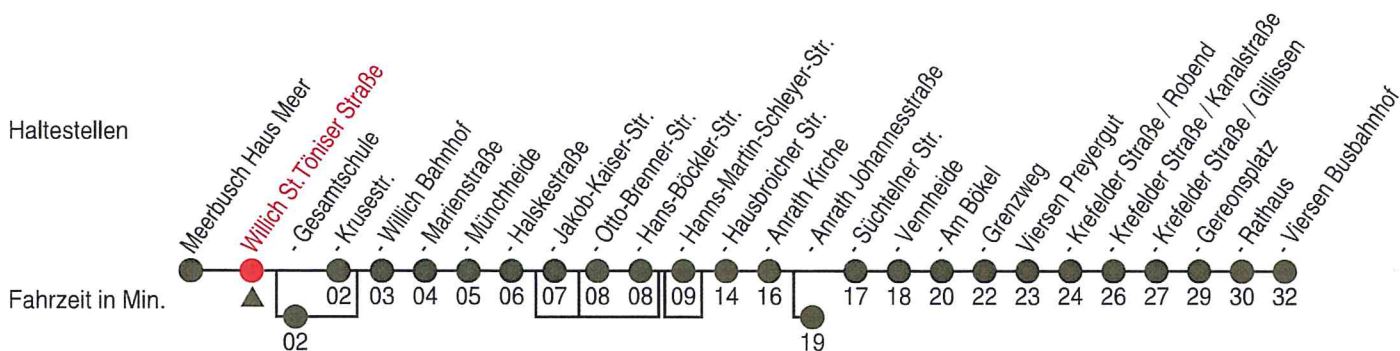

Fahrplan

Rheinlandbus

Gültig ab 08.01.2017

Alle Angaben ohne Gewähr

21531/2 St. Töniser Straße 88071 | 17 H

071

Richtung: **Viersen Busbahnhof**

Uhr montags - freitags					Uhr samstags		Uhr sonn- und feiertags	
5					5		5	
6	08	38			6		6	
7	08	38	40 ^{AB} _{EG}	44 ^{AB} _{EG}	7	38	7	
8	08	38			8	38	8	
9	08				9	38	9	
10	08				10	38	10	37 ^F
11	08				11	38	11	
12	08				12	38	12	37 ^F
13	08	38 ^{AD} _{EG}	38 ^{ACD} _{EG}		13	38	13	
14	08				14	38	14	37 ^F
15	08	18 ^{AD} _{EG}			15	38	15	
16	08	38			16	38	16	37 ^F
17	08	38			17		17	
18	08	38			18	38	18	37 ^F
19	08	38			19		19	
20	38				20	38	20	37 ^F
21	38				21		21	
22	38				22	38	22	

C=bis Willich Grenzweg

D=hält Willich Gesamtschule

E =hält nicht von Willich Jakob-Kaiser-Str. bis Willich Hans-Böckler-Str.

F =hält nicht von Willich Otto-Brenner-Str. bis Willich Hans-Böckler-Str.

G =hält nicht Wil. H.-Martin-Schleyer-Str.

Fahrplan

Rheinlandbus

Gültig ab 08.01.2017

Alle Angaben ohne Gewähr

21467/1 Hausbroicher Str. 88071...17 R

071

Richtung: Meerbusch Haus Meer

Uhr	montags - freitags	
5	37	
6	07	37
7	07	20 ^{A E} _{JL} 27
8	07	37 ^F
9	07	
10	07	
11	07	
12	07	
13	07	37 ^{A F} 37 ^{C G} _{JL} 37 ^{B H} _{JL}
14	07	37 ^{A G} _{JL}
15	07	32 ^{D F} _{JL} 37 ^{A G} _{JL}
16	04 ^{A G} _{JL} 07	37
17	07	37
18	07	37
19	07	
20	07	
21	07 ^F	
22	07 ^F	

K=hält nicht von Willich Hans-Böckler-Str. bis Willich Otto-Brenner-Str.

L=hält nicht Willich Jakob-Kaiser-Str.