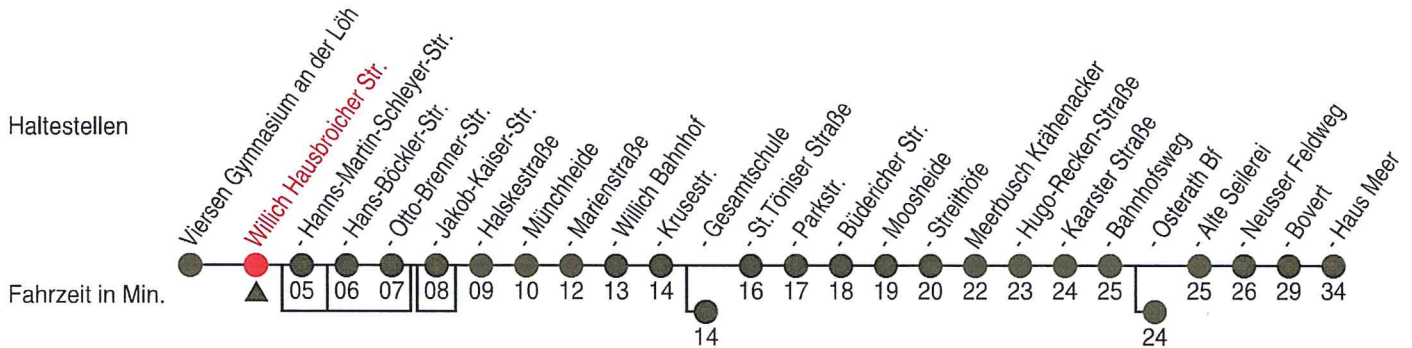

C=bis Willich Grenzweg

D=hält Willich Gesamtschule

E =hält nicht von Willich Jakob-Kaiser-Str. bis Willich Hans-Böckler-Str.

F =hält nicht von Willich Otto-Brenner-Str. bis Willich Hans-Böckler-Str.

G =hält nicht Wil. H.-Martin-Schleyer-Str.

Fahrplan

Rheinlandbus

Gültig ab 08.01.2017

Alle Angaben ohne Gewähr

21467/1 Hausbroicher Str. 88071...17 R

071

Richtung: Meerbusch Haus Meer

Uhr	montags - freitags	
5	37	
6	07	37
7	07	20 ^{A E} _{JL} 27
8	07	37 ^F
9	07	
10	07	
11	07	
12	07	
13	07	37 ^{A F} 37 ^{C G} _{JL} 37 ^{B H} _{JL}
14	07	37 ^{A G} _{JL}
15	07	32 ^{D F} _{JL} 37 ^{A G} _{JL}
16	04 ^{A G} _{JL} 07	37
17	07	37
18	07	37
19	07	
20	07	
21	07 ^F	
22	07 ^F	

Uhr	samstags	
5		
6		
7	37	
8	37	
9	37 ^F	
10	37	
11	37 ^F	
12	37	
13	37 ^F	
14	37	
15	37 ^F	
16	37	
17	37	
18		
19	37	
20		
21	37 ^F	
22		

Uhr	sonn- und feiertags	
5		
6		
7		
8		
9	34 ^K	
10		
11	34 ^K	
12		
13	34 ^K	
14		
15	34 ^K	
16		
17	34 ^K	
18		
19	34 ^K	
20		
21		
22		

K=hält nicht von Willich Hans-Böckler-Str. bis Willich Otto-Brenner-Str.

L=hält nicht Willich Jakob-Kaiser-Str.